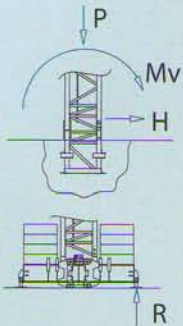

4.000 Kg
4.000 Kg
2.000 Kg

5,5 KW
5,5 KW
15 KW

REACCIONES REACTIONS

**Altura
Height**

13
24
36

P (KN)

328
355
381

H (KN)

43,8
61,5
79,2

Mv (KN.M)

1.350
1.725
2.274

R (KN)

280
396
521

Reservado el derecho a modificaciones sin previo aviso. *Subject to modification without previous warning.*

DATOS TÉCNICOS

Technical Data