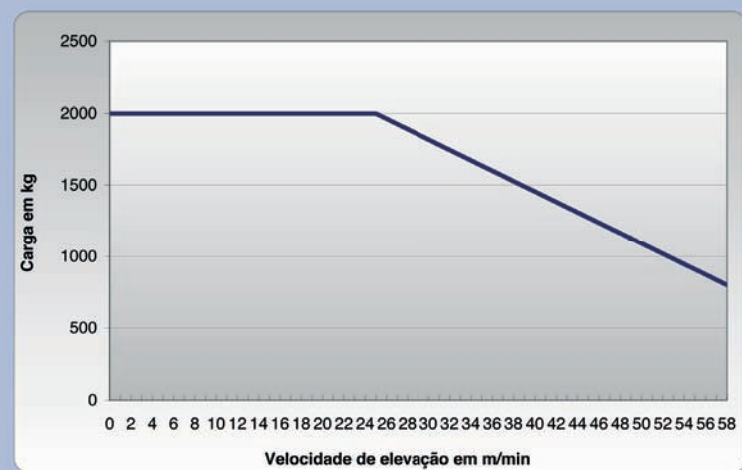

DIAGRAMA DE CARGAS
 . Load Diagram . Diagrama de Cargas

DIAGRAMA DE VELOCIDADE
 . Speed Diagram . Diagrama de Velocidad

SGT 3610 TL

Grua Torre Tower Crane

OPÇÕES ESPECIAIS DE MONTAGEM

. Setting Up Special Options . Opciones Especiales de Montaje