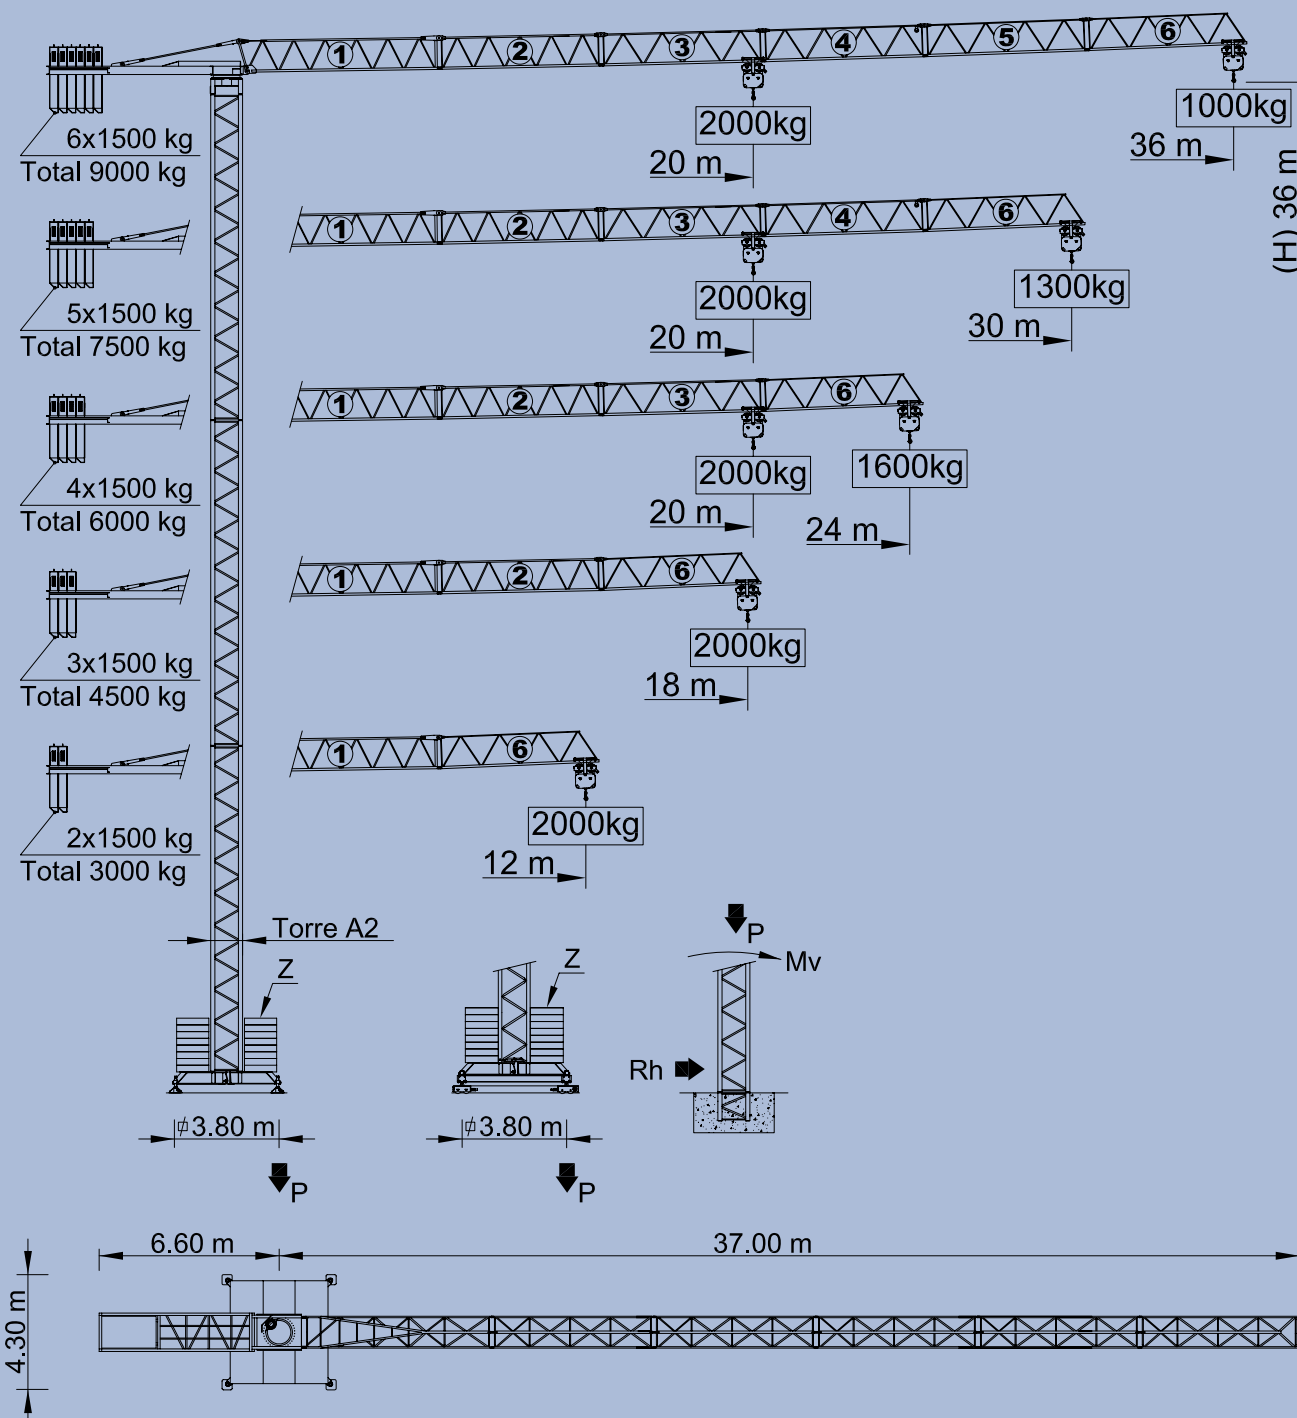

DIAGRAMA DE CARGAS
 . Load Diagram . Diagrama de Cargas

DIAGRAMA DE VELOCIDADE
 . Speed Diagram . Diagrama de Velocidad

SGT 3610 TL

Grua Torre Tower Crane

OPÇÕES ESPECIAIS DE MONTAGEM

. Setting Up Special Options . Opciones Especiales de Montaje

VERSÃO LIVRE
 . Free version . Versión Libre

VERSÃO ESCORADA
 . Assembly with support . Versión arriostrada

SOCIEDADE INDUSTRIAL DE MÁQUINAS, SA
 GRUAS EQUIPAMENTOS PARA CONSTRUÇÃO CIVIL