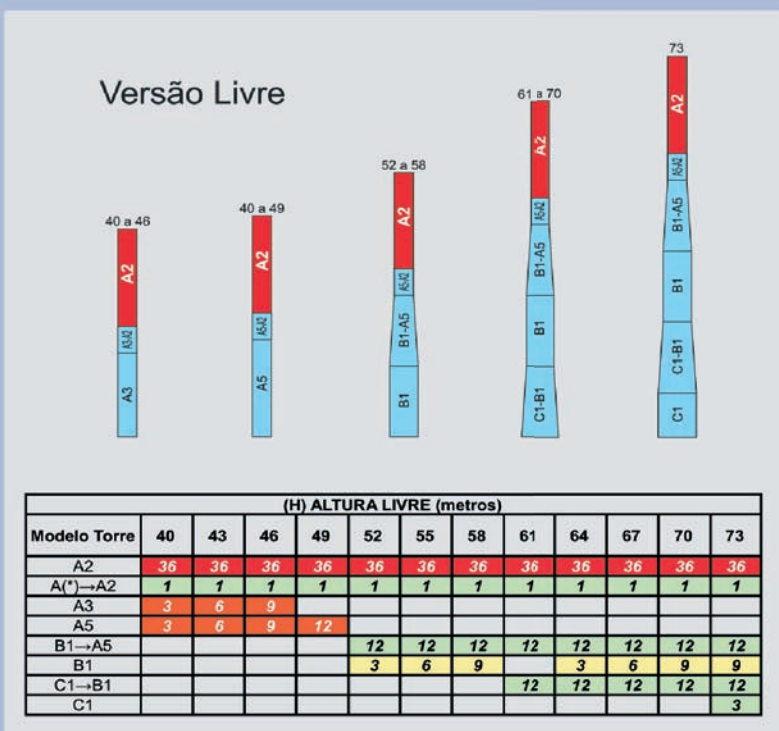

DIAGRAMA DE CARGAS
 . Load Diagram . Diagrama de Cargas

DIAGRAMA DE VELOCIDADE
 . Speed Diagram . Diagrama de Velocidad

SGT 3610 TL

Grua Torre Tower Crane

OPÇÕES ESPECIAIS DE MONTAGEM

. Setting Up Special Options . Opciones Especiales de Montaje

VERSÃO LIVRE
 . Free version . Versión Libre

VERSÃO ESCORADA
 . Assembly with support . Versión arriostrada

SOCIEDADE INDUSTRIAL DE MÁQUINAS, SA
 GRUAS EQUIPAMENTOS PARA CONSTRUÇÃO CIVIL