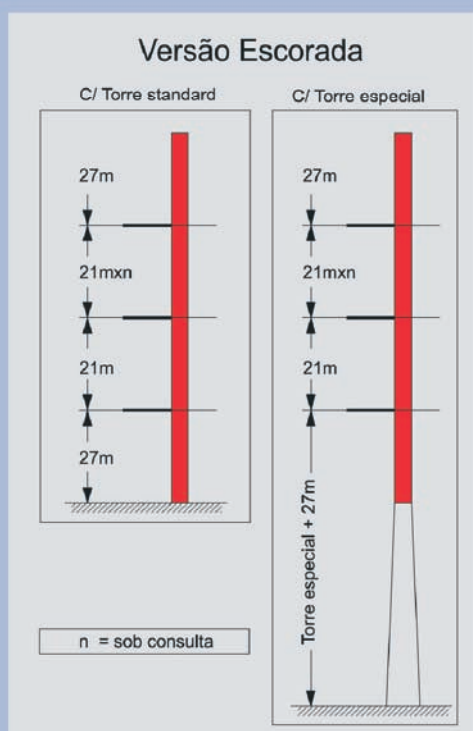

VERSÃO ESCORADA
. Assembly with support . Versión arriostrada

SOCIEDADE INDUSTRIAL DE MÁQUINAS, SA
GRUAS EQUIPAMENTOS PARA CONSTRUÇÃO CIVIL