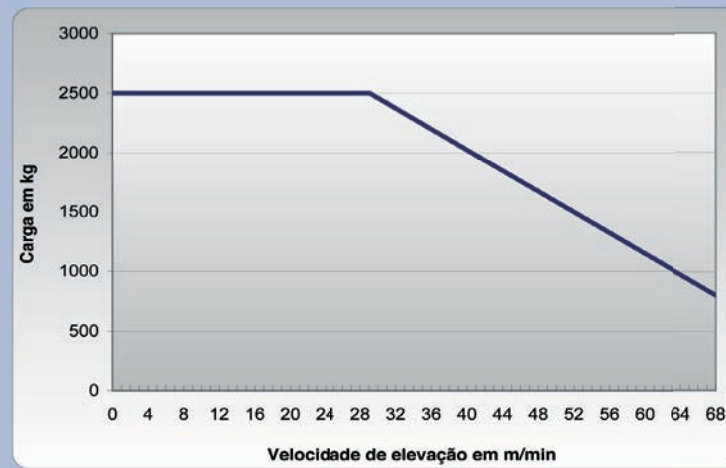

# SGT 4010 TL

Grua Torre Tower Crane

DIAGRAMA DE CARGAS  
. Load Diagram . Diagrama de Cargas

DIAGRAMA DE VELOCIDADE

. Speed Diagram . Diagrama de Velocidad