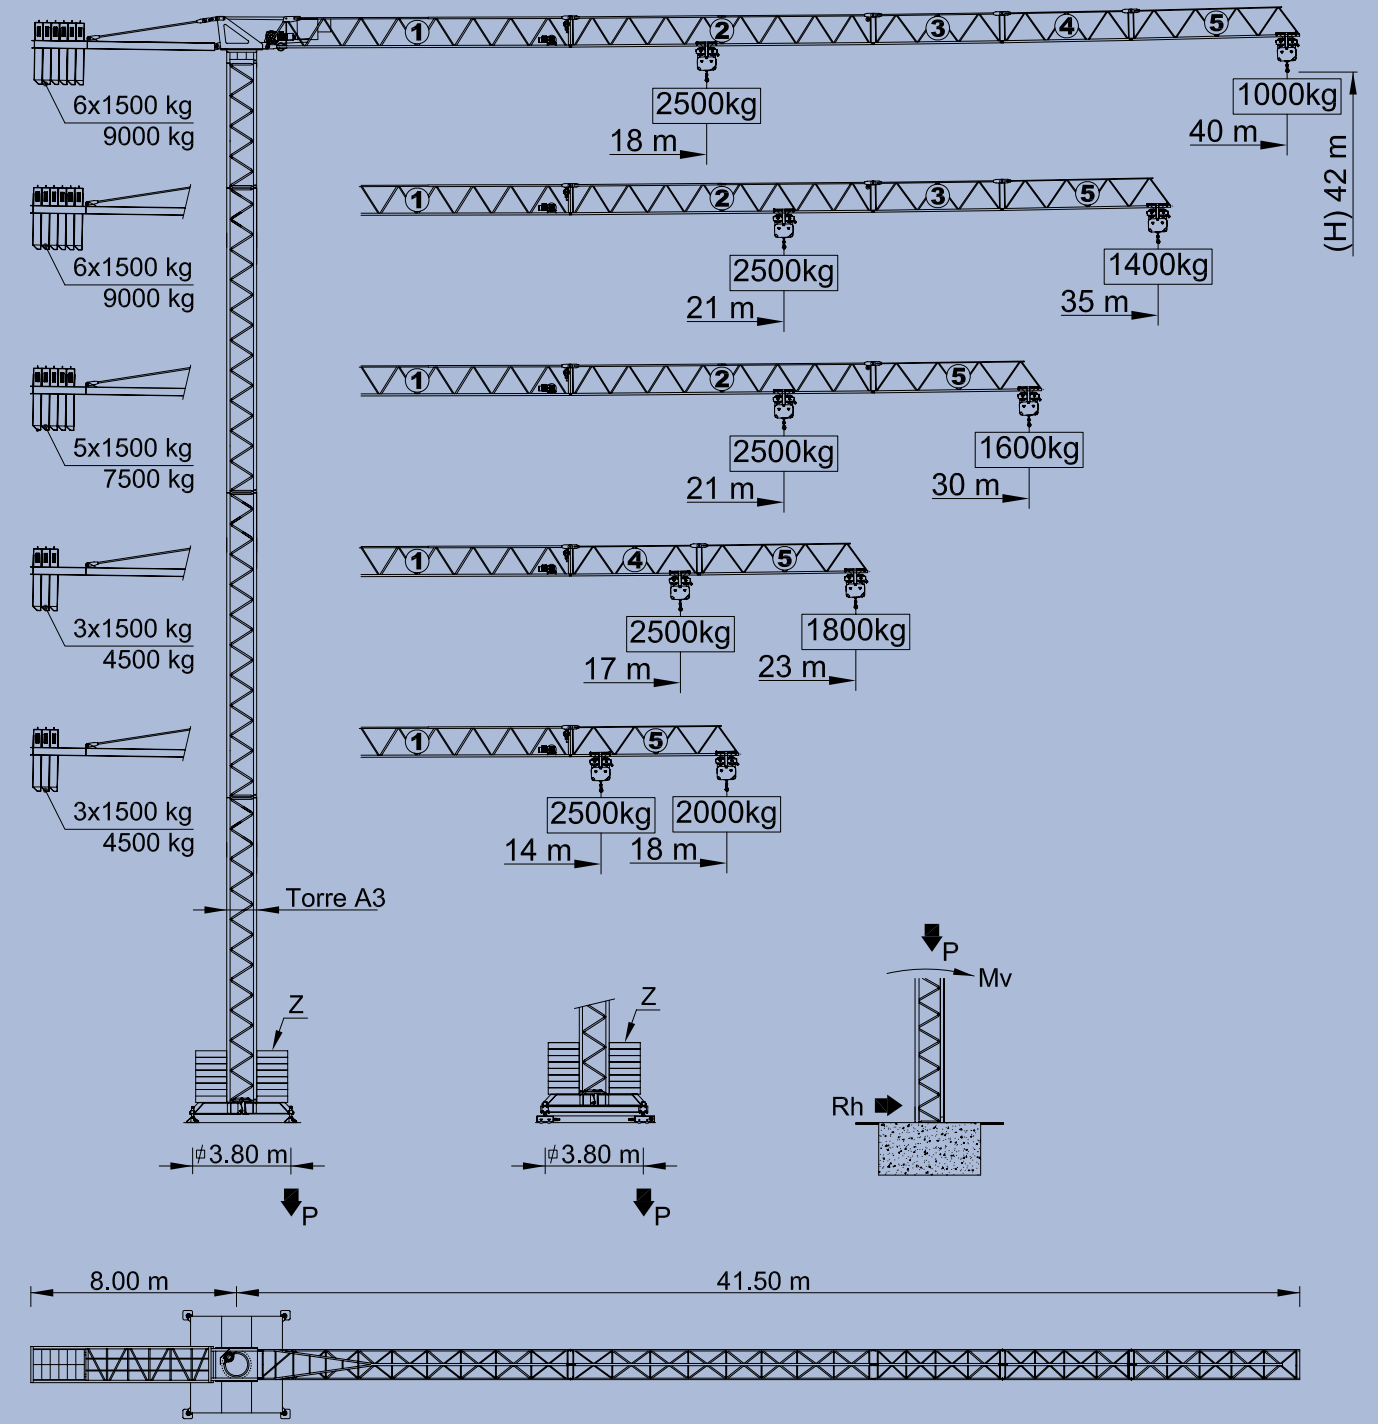

# SGT 4010 TL

Grua Torre Tower Crane

DIAGRAMA DE CARGAS  
. Load Diagram . Diagrama de Cargas

DIAGRAMA DE VELOCIDADE

. Speed Diagram . Diagrama de Velocidad

## OPÇÕES ESPECIAIS DE MONTAGEM

. Setting Up Special Options . Opciones Especiales de Montaje

VERSÃO LIVRE  
. Free version . Versión Libre

VERSÃO ESCORADA  
. Assembly with support . Versión arriestrada