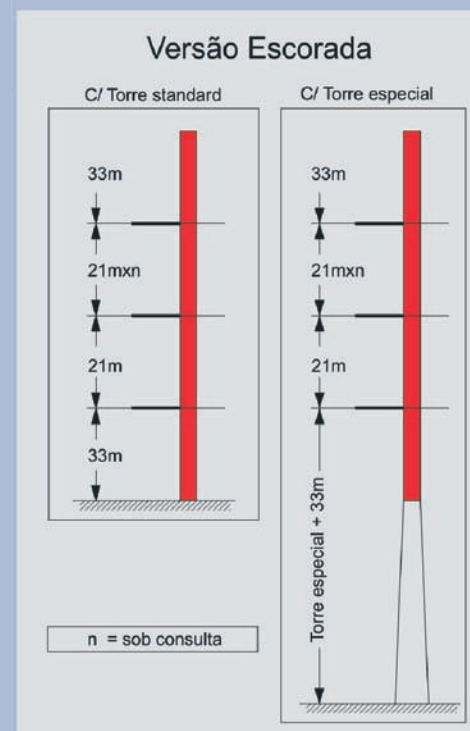

VERSÃO ESCORADA
. Assembly with support . Versión arriestrada