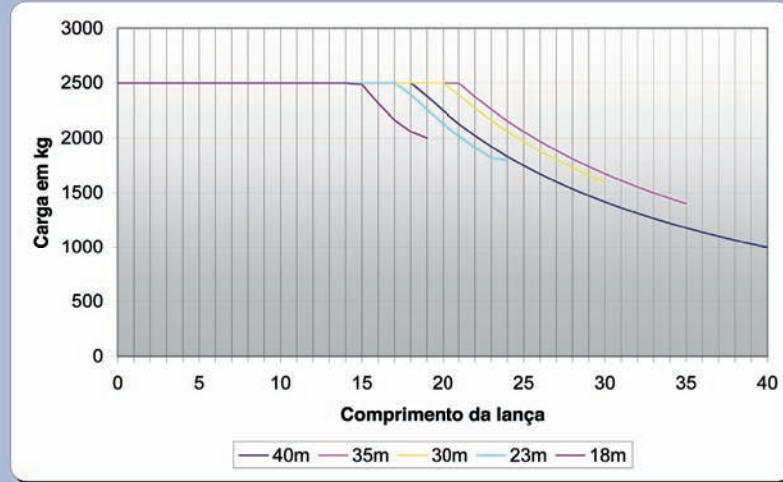

# SGT 4010 TL

Grua Torre Tower Crane

DIAGRAMA DE CARGAS  
. Load Diagram . Diagrama de Cargas

DIAGRAMA DE VELOCIDADE

. Speed Diagram . Diagrama de Velocidad