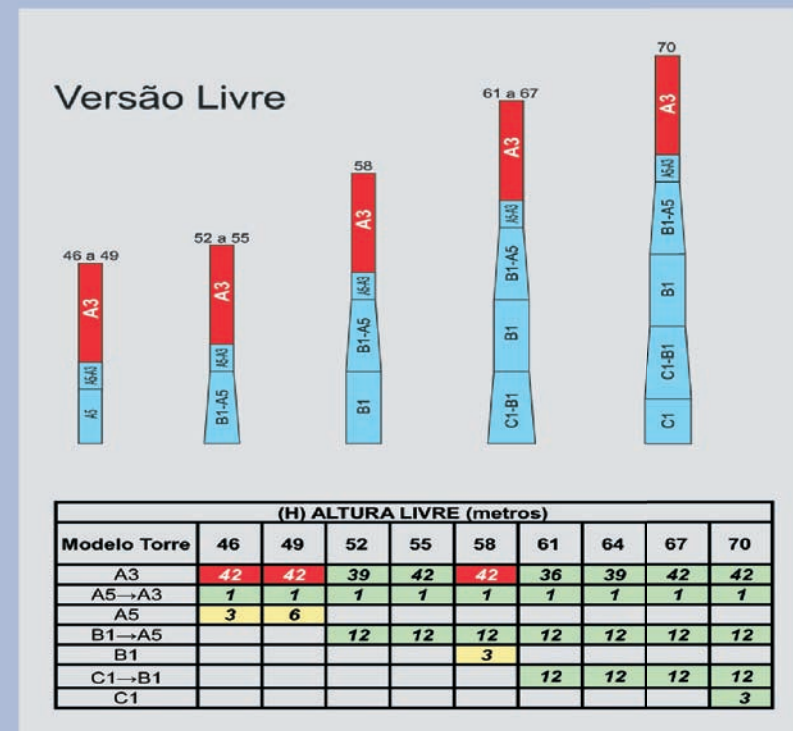

# SGT 4010 TL

Grua Torre Tower Crane

DIAGRAMA DE CARGAS  
. Load Diagram . Diagrama de Cargas

DIAGRAMA DE VELOCIDADE

. Speed Diagram . Diagrama de Velocidad

## OPÇÕES ESPECIAIS DE MONTAGEM

. Setting Up Special Options . Opciones Especiales de Montaje

VERSÃO LIVRE  
. Free version . Versión Libre

VERSÃO ESCORADA  
. Assembly with support . Versión arriestrada