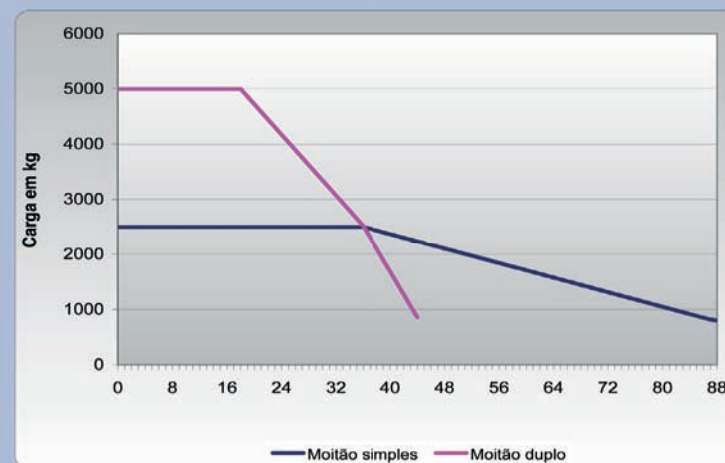

SGT 5012 TL

Grua Torre Tower Crane

DIAGRAMA DE CARGAS
 . Load Diagram . Diagrama de Cargas

DIAGRAMA DE VELOCIDADE
 . Speed Diagram . Diagrama de Velocidad

OPÇÕES ESPECIAIS DE MONTAGEM

. Setting Up Special Options . Opciones Especiales de Montaje