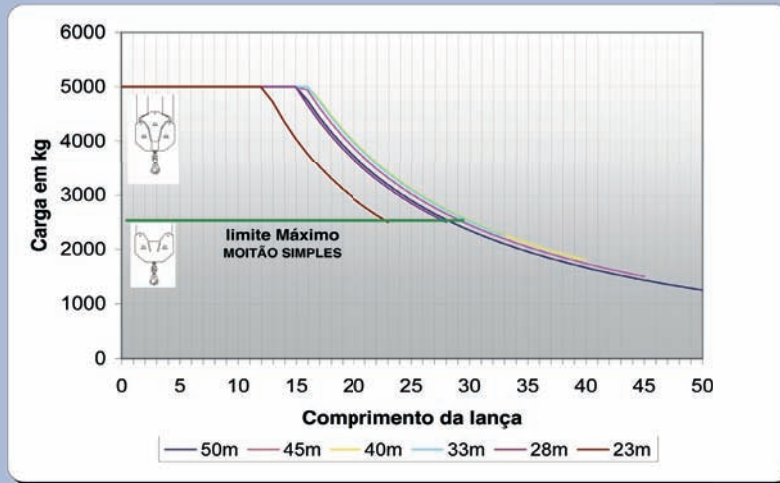

SGT 5012 TL

Grua Torre Tower Crane

DIAGRAMA DE CARGAS
 . Load Diagram . Diagrama de Cargas

DIAGRAMA DE VELOCIDADE
 . Speed Diagram . Diagrama de Velocidad

OPÇÕES ESPECIAIS DE MONTAGEM

. Setting Up Special Options . Opciones Especiales de Montaje