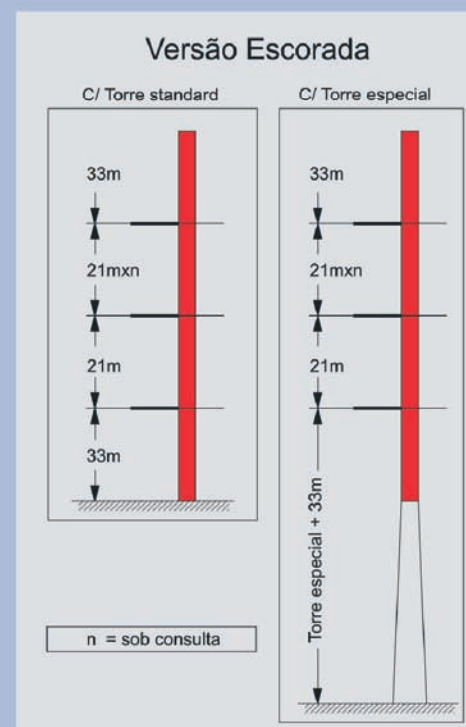

VERSÃO ESCORADA
. Assembly with support . Versión arriostrada