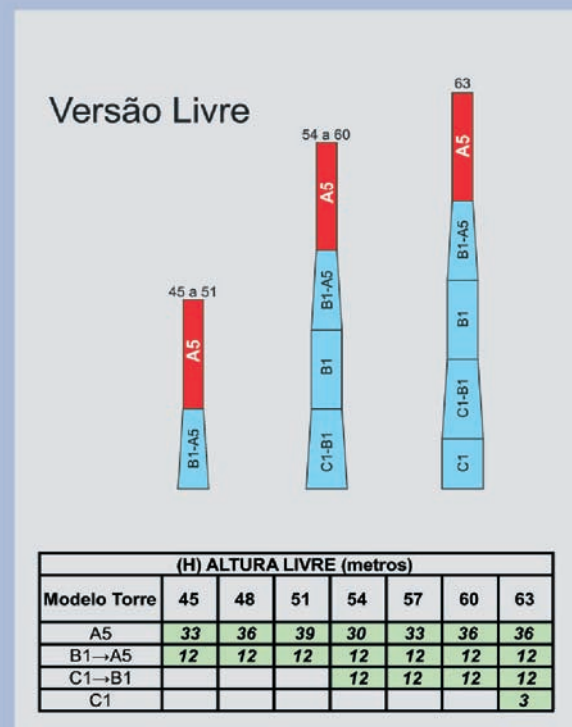

SGT 5012 TL

Grua Torre Tower Crane

DIAGRAMA DE CARGAS
 . Load Diagram . Diagrama de Cargas

DIAGRAMA DE VELOCIDADE
 . Speed Diagram . Diagrama de Velocidad

OPÇÕES ESPECIAIS DE MONTAGEM

. Setting Up Special Options . Opciones Especiales de Montaje