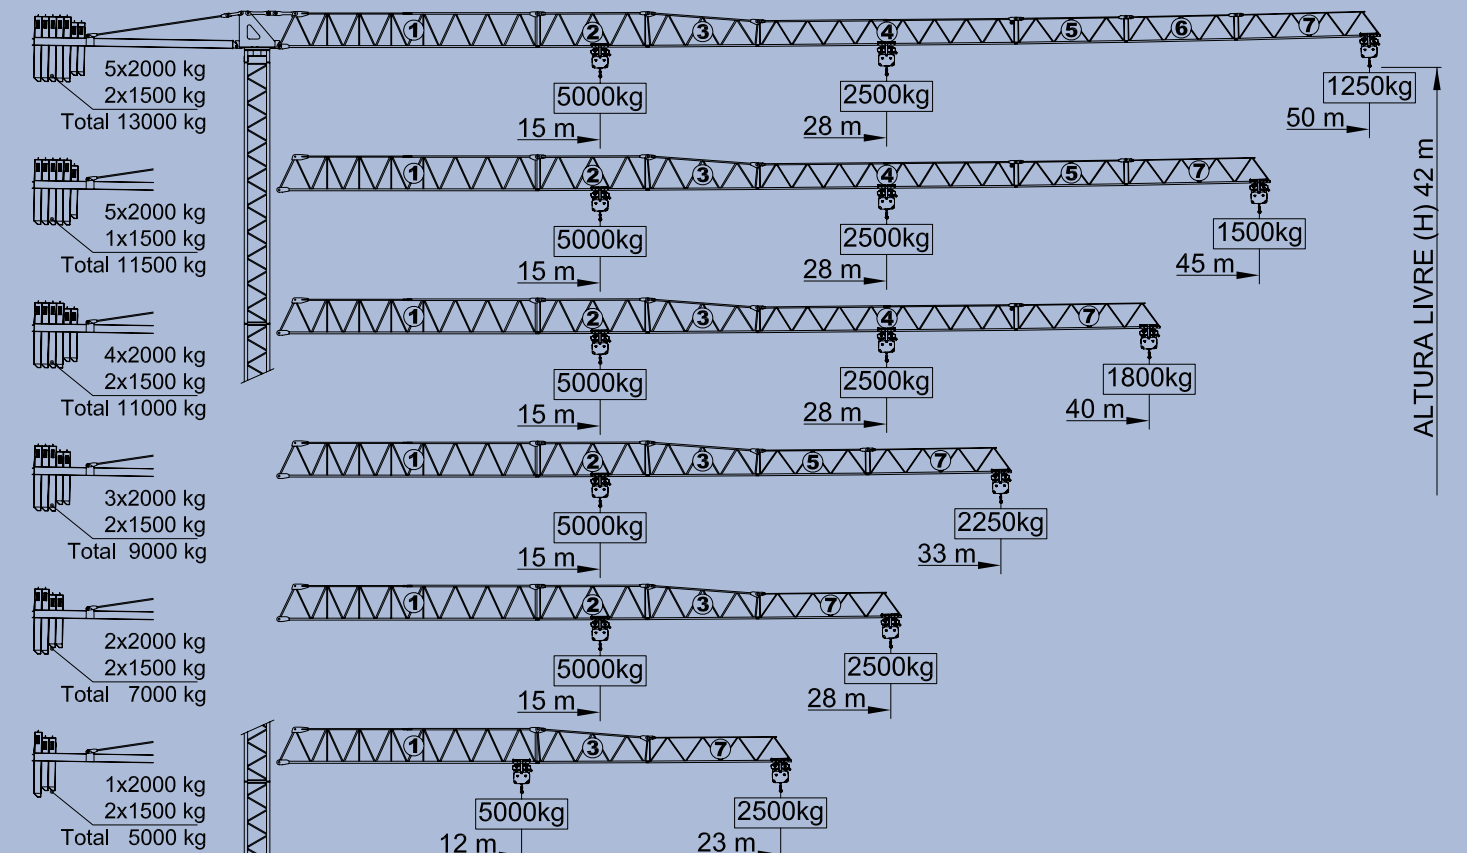

SOCIEDADE INDUSTRIAL DE MÁQUINAS, SA
GRUAS EQUIPAMENTOS PARA CONSTRUÇÃO CIVIL

www.soima.com