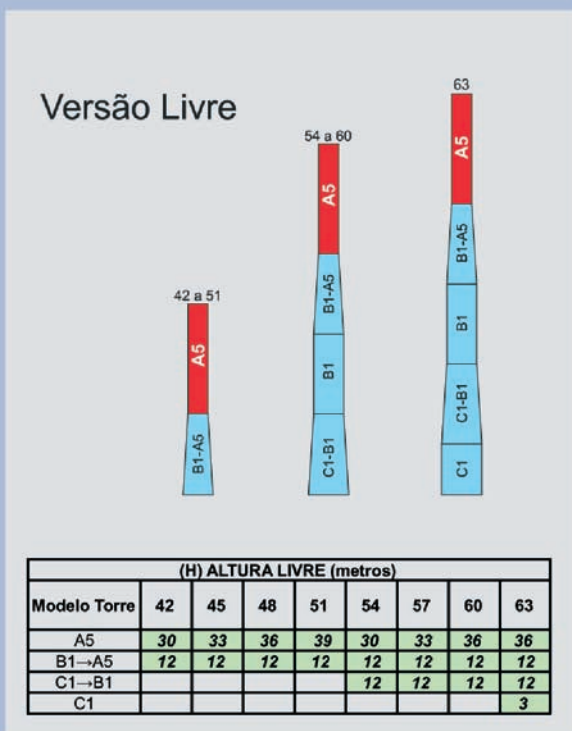

SGT 5510 TL

Grua Torre Tower Crane

DIAGRAMA DE CARGAS
 . Load Diagram . Diagrama de Cargas

DIAGRAMA DE VELOCIDADE
 . Speed Diagram . Diagrama de Velocidad

OPÇÕES ESPECIAIS DE MONTAGEM
 . Setting Up Special Options . Opciones Especiales de Montaje