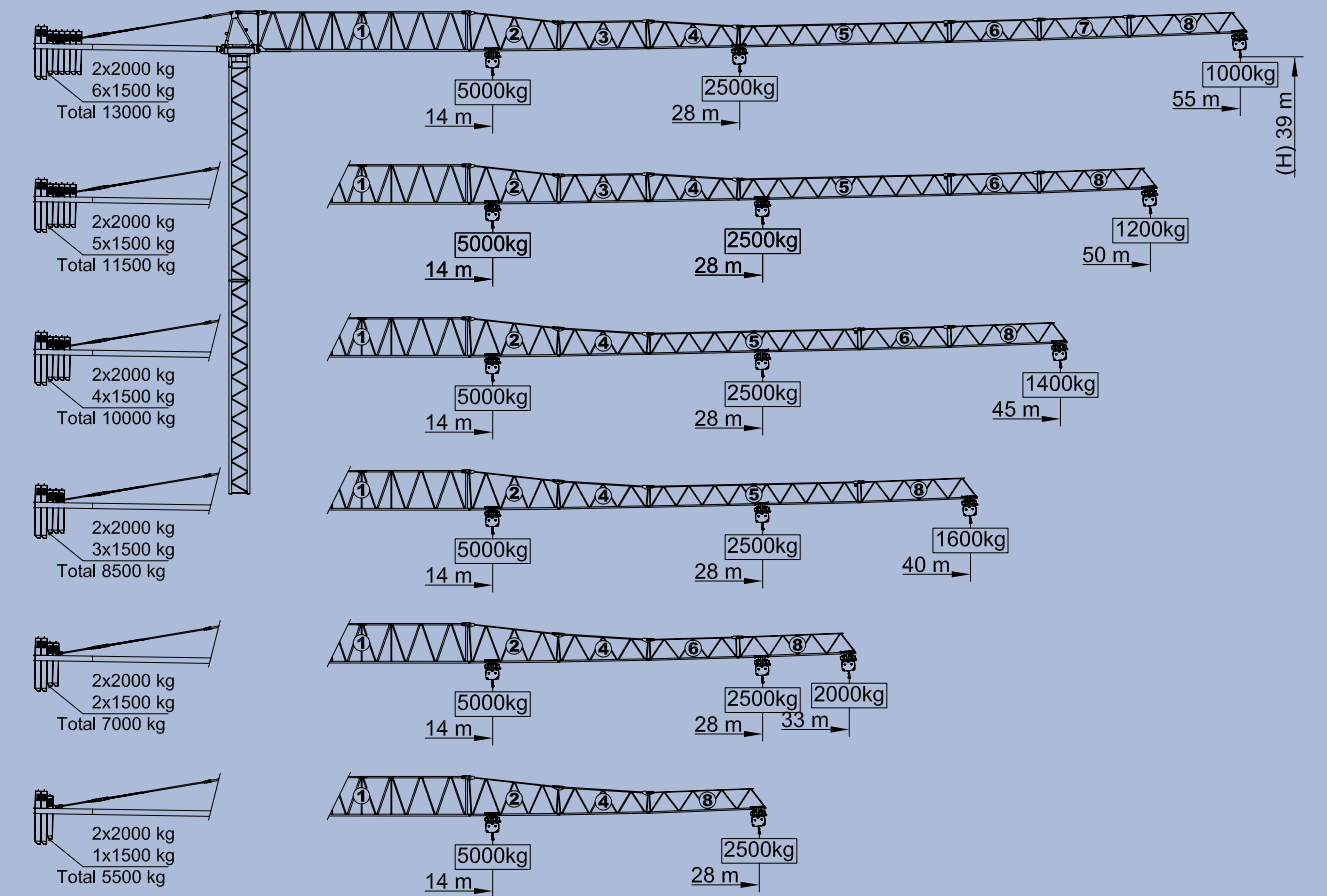

SOCIEDADE INDUSTRIAL DE MÁQUINAS, SA
GRUAS EQUIPAMENTOS PARA CONSTRUÇÃO CIVIL

www.soima.com