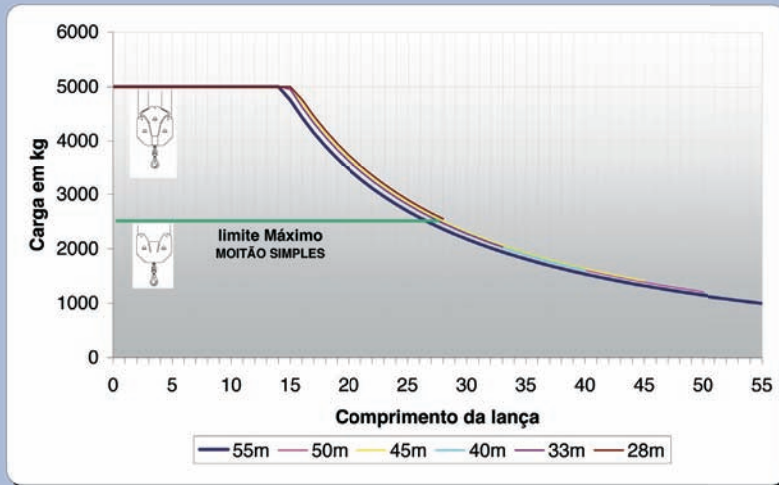

SGT 5510 TL

Grua Torre Tower Crane

DIAGRAMA DE CARGAS
 . Load Diagram . Diagrama de Cargas

DIAGRAMA DE VELOCIDADE
 . Speed Diagram . Diagrama de Velocidad

OPÇÕES ESPECIAIS DE MONTAGEM
 . Setting Up Special Options . Opciones Especiales de Montaje