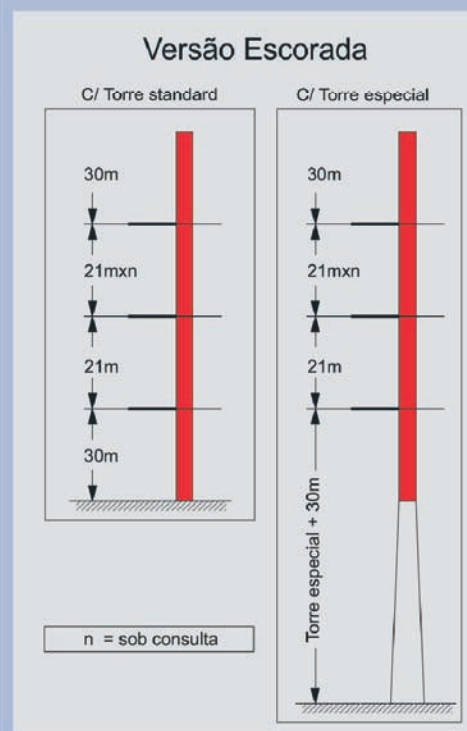

OPÇÕES ESPECIAIS DE MONTAGEM
. Setting Up Special Options . Opciones Especiales de Montaje

VERSÃO ESCORADA
. Assembly with support . Versión arriestrada