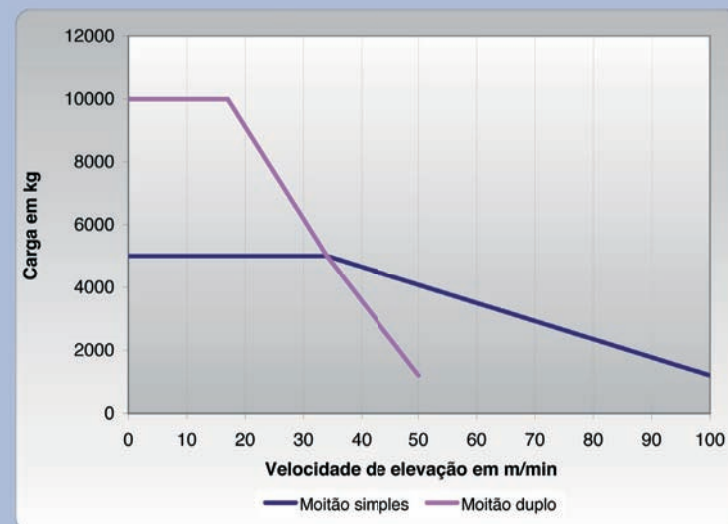

SGT 7018 TL

Grua Torre Tower Crane

DIAGRAMA DE CARGAS
 . Load Diagram . Diagrama de Cargas

DIAGRAMA DE VELOCIDADE
 . Speed Diagram . Diagrama de Velocidad

SOCIEDADE INDUSTRIAL DE MÁQUINAS, SA
 GRUAS EQUIPAMENTOS PARA CONSTRUÇÃO CIVIL