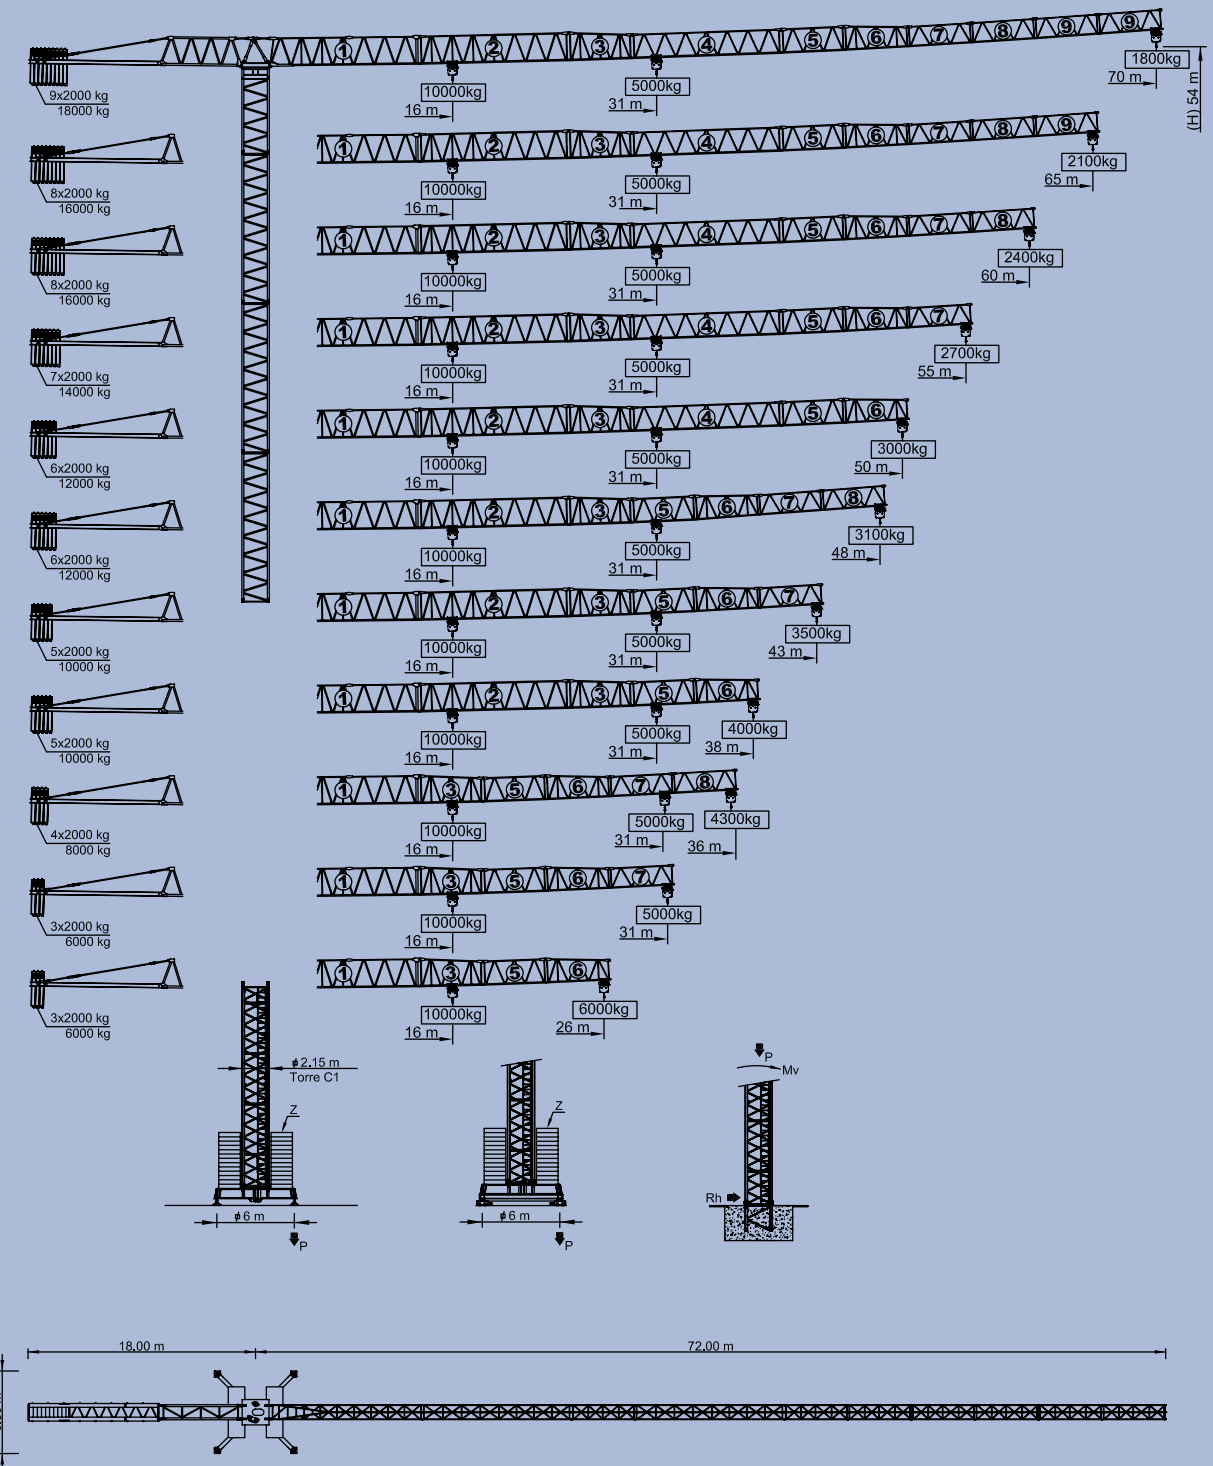

SGT 7018 TL

Grua Torre Tower Crane

DIAGRAMA DE CARGAS
 . Load Diagram . Diagrama de Cargas

DIAGRAMA DE VELOCIDADE
 . Speed Diagram . Diagrama de Velocidad

SOCIEDADE INDUSTRIAL DE MÁQUINAS, SA
 GRUAS EQUIPAMENTOS PARA CONSTRUÇÃO CIVIL