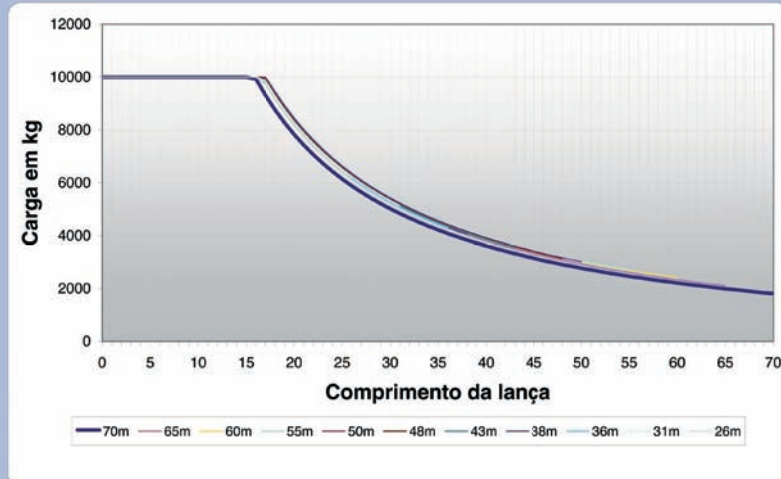

SGT 7018 TL

Grua Torre Tower Crane

DIAGRAMA DE CARGAS
 . Load Diagram . Diagrama de Cargas

DIAGRAMA DE VELOCIDADE
 . Speed Diagram . Diagrama de Velocidad

SOCIEDADE INDUSTRIAL DE MÁQUINAS, SA
 GRUAS EQUIPAMENTOS PARA CONSTRUÇÃO CIVIL